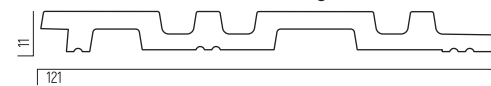

LOFT / AP-006-115

Yeni Meşe

122mm(G)x12mm(K)x2800mm(U)

DUBAİ

018

DUBAİ / AP-018-50
Vintage Ceviz / Altın

121mm(G)x11mm(K)x2800mm(U)

DUBAİ / AP-018-120
Siyah / Altın