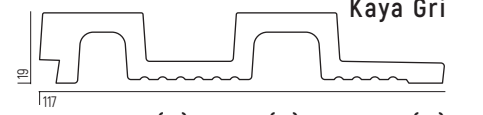

RESIDENCE / AP-044-89

117mm[G]x19mm[K]x2800mm[U]