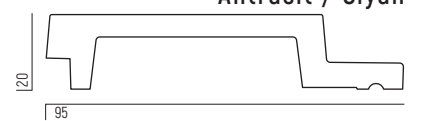

95mm(G)x20mm(K)x2800mm(U)

PERA / AP-050-165

Yıldızlı Siyah

125mm[G]x12mm[K]x2800mm[U]

ALLEGRA

052

ALLEGRA / AP-052-10

Siyah