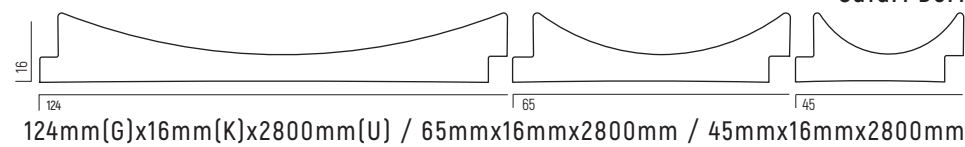

Safari Deri

EPHESUS / AP-036-231