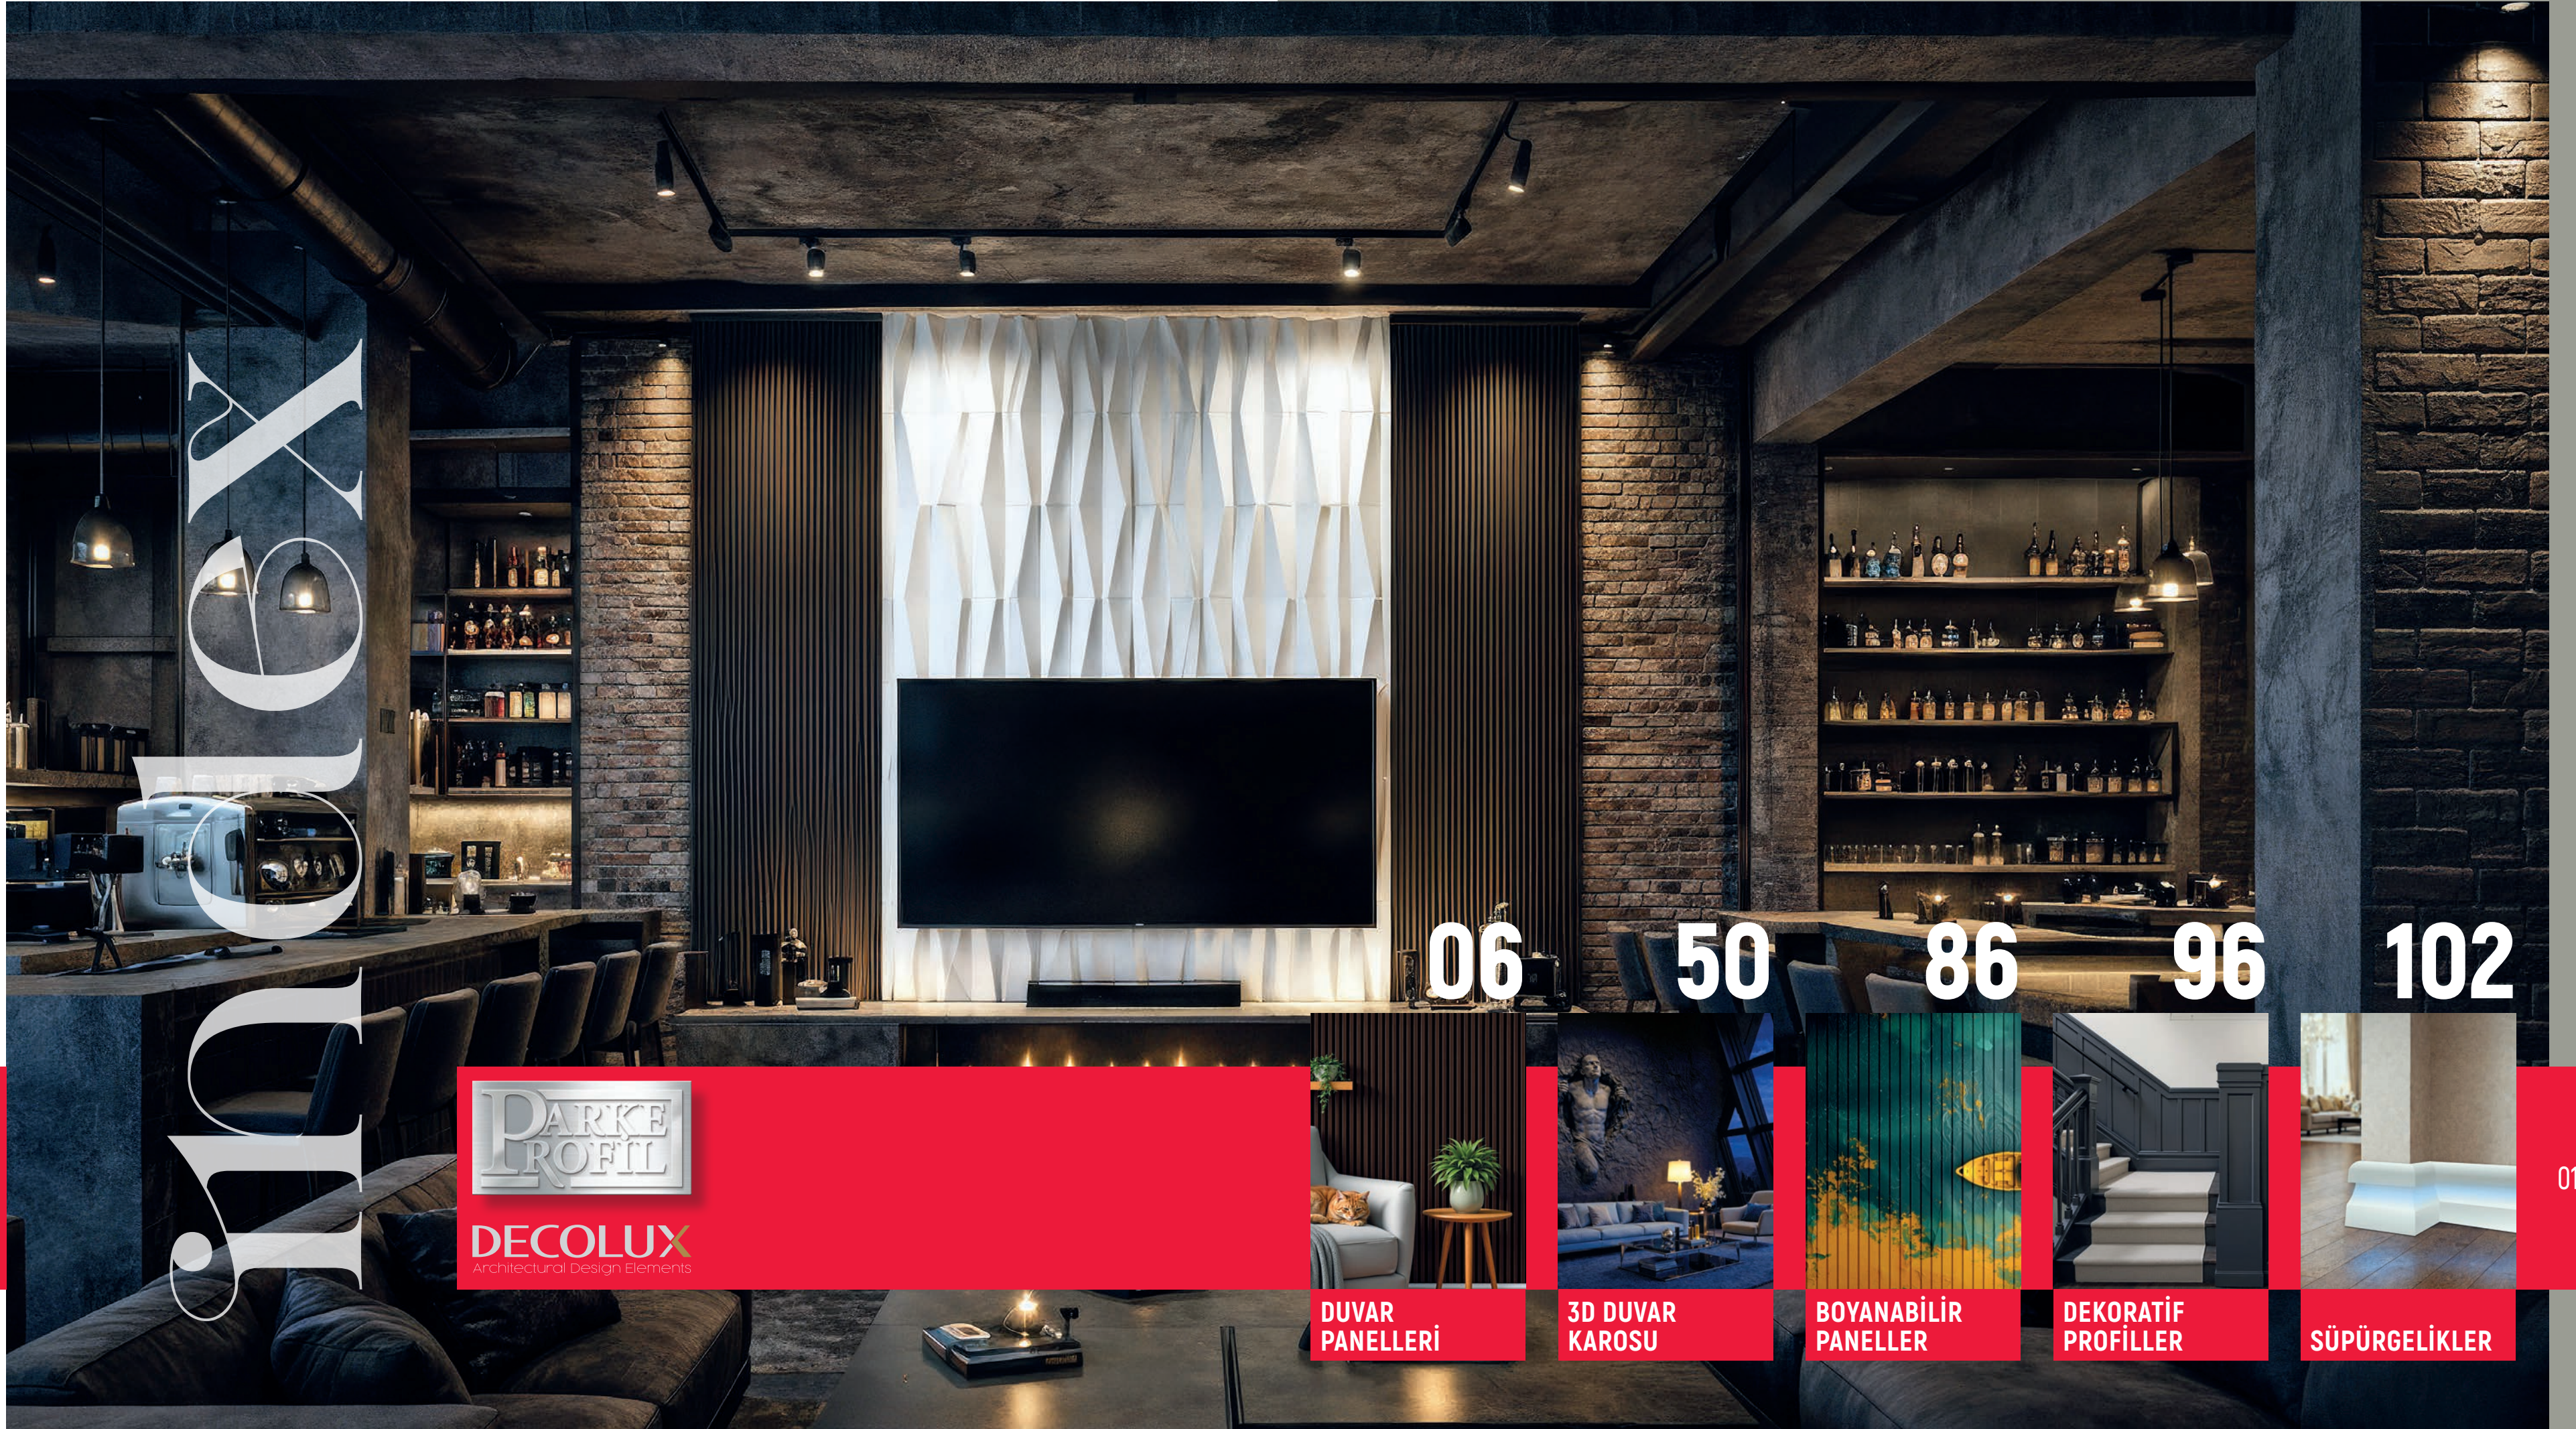

DECOLUX

**DARKE
PROFIL**
DECOLUX
Architectural Design Elements

06

50

86

96

102

**DUVAR
PANELLERİ**

**3D DUVAR
KAROSU**

**BOYANABİLİR
PANELLER**

**DEKORATİF
PROFİLLER**

SÜPÜRGELİKLER

01