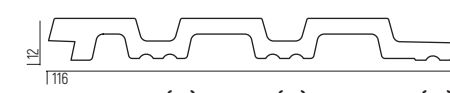

116mm[G]x12mm[K]x2800mm[U]

PIANO / AP-090-117
Koyu Antrasit

PIANO / AP-090-570
Ceviz/Siyah

PIANO / AP-090-28

Hareli Ceviz

116mm[G]x12mm[K]x2800mm[U]

PIANO / AP-090-110

Bulut Gri