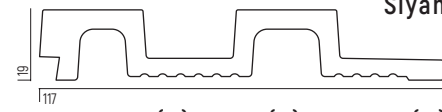

RESIDENCE / AP-044-10

117mm[G]x19mm[K]x2800mm[U]