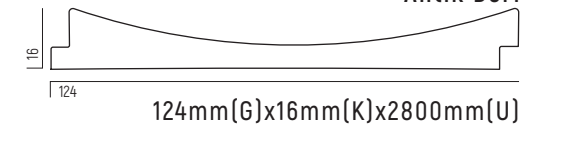

EPHESUS

036/037/038

Safari Deri

Antik Deri