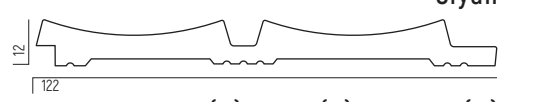

95mm(G)x20mm(K)x2800mm(U)

PERA / AP-050-165

Yıldızlı Siyah

125mm[G]x12mm[K]x2800mm[U]

ALLEGRA

052

ALLEGRA / AP-052-10

Siyah