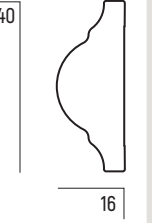

2400mm x 162mm x 47mm

SUDAN ETKİLENMEZ

Dekoratif Çözümler

96

SUDAN ETKİLENMEZ

Duvar Profilleri

97

ABC 2512-1 / 2400x25x12

ABC 4016-1 / 2400x40x16

AD-011-1 / 2400x60x23

AD-012-1 / 2400x40x20

AD-013-1 / 2400x22x10

AD-018-1 / 2400x20x10

AD-019-1 / 2400x30x14

AD-020-1 / 2400x40x19

AD-025-1 / 2400x25x15