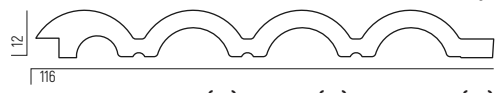

Koyu Grafite

124mm[G]x13mm[K]x2800mm[U]

Omega 054

OMEGA / AP-054-206

Fildişi

116mm[G]x12mm[K]x2800mm[U]

OMEGA / AP-054-214

Ceviz / Altın