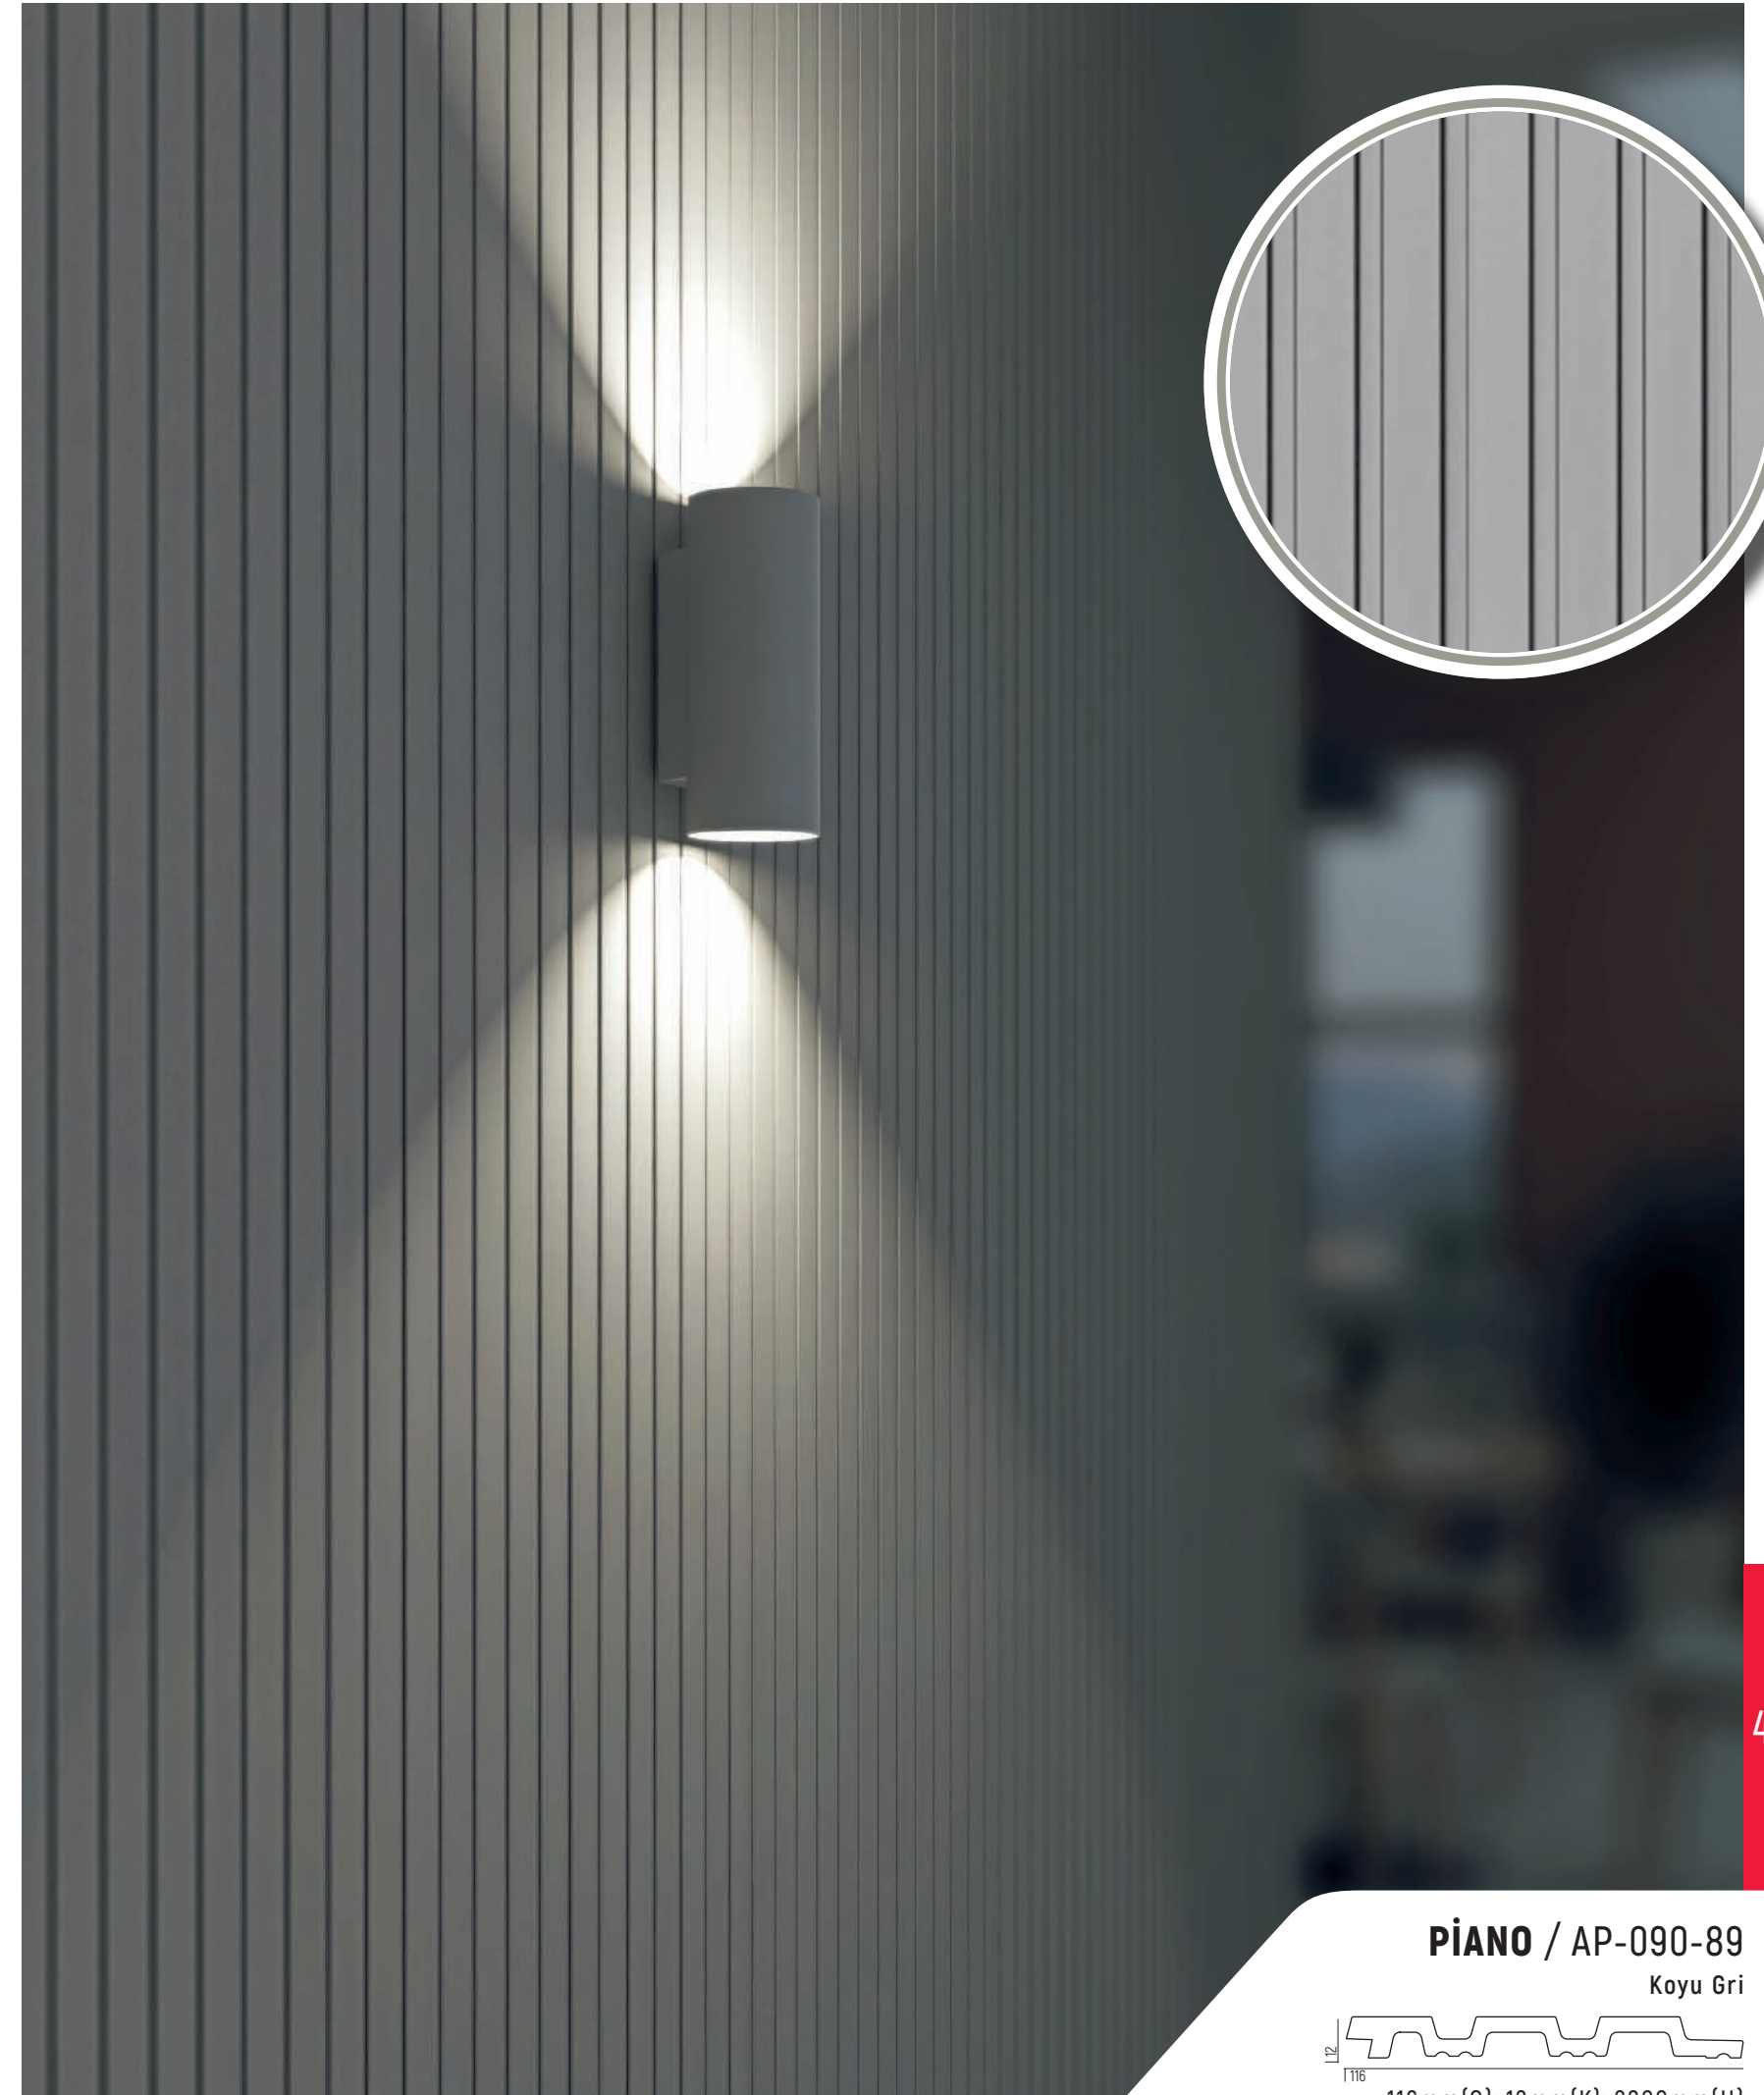

116mm[G]x12mm[K]x2800mm[U]