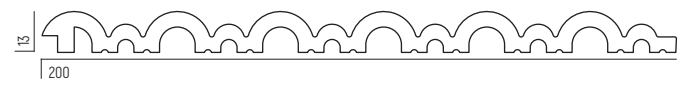

Plato

062

88

PLATO / AP-062-P1

2400mm x 200mm x 13mm

SUDAN ETKİLENMEZ