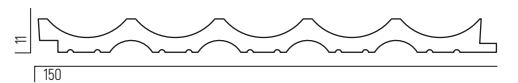

Safari Deri

150mm(G)x11mm(K)x2800mm(U)

DANUBE / AP-033-231
Antik Deri

150mm(G)x11mm(K)x2800mm(U)

DANUBE / AP-033-234
Yaldızlı Mavi

150mm(G)x11mm(K)x2800mm(U)

EPHESUS

036/037/038