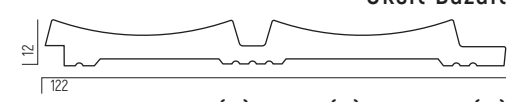

122mm[G]x12mm[K]x2800mm[U]

ALLEGRA / AP-052-244

Oksit Bakır

122mm[G]x12mm[K]x2800mm[U]

ALLEGRA / AP-052-245

Oksit Bazalt

122mm[G]x12mm[K]x2800mm[U]

SPECTRE