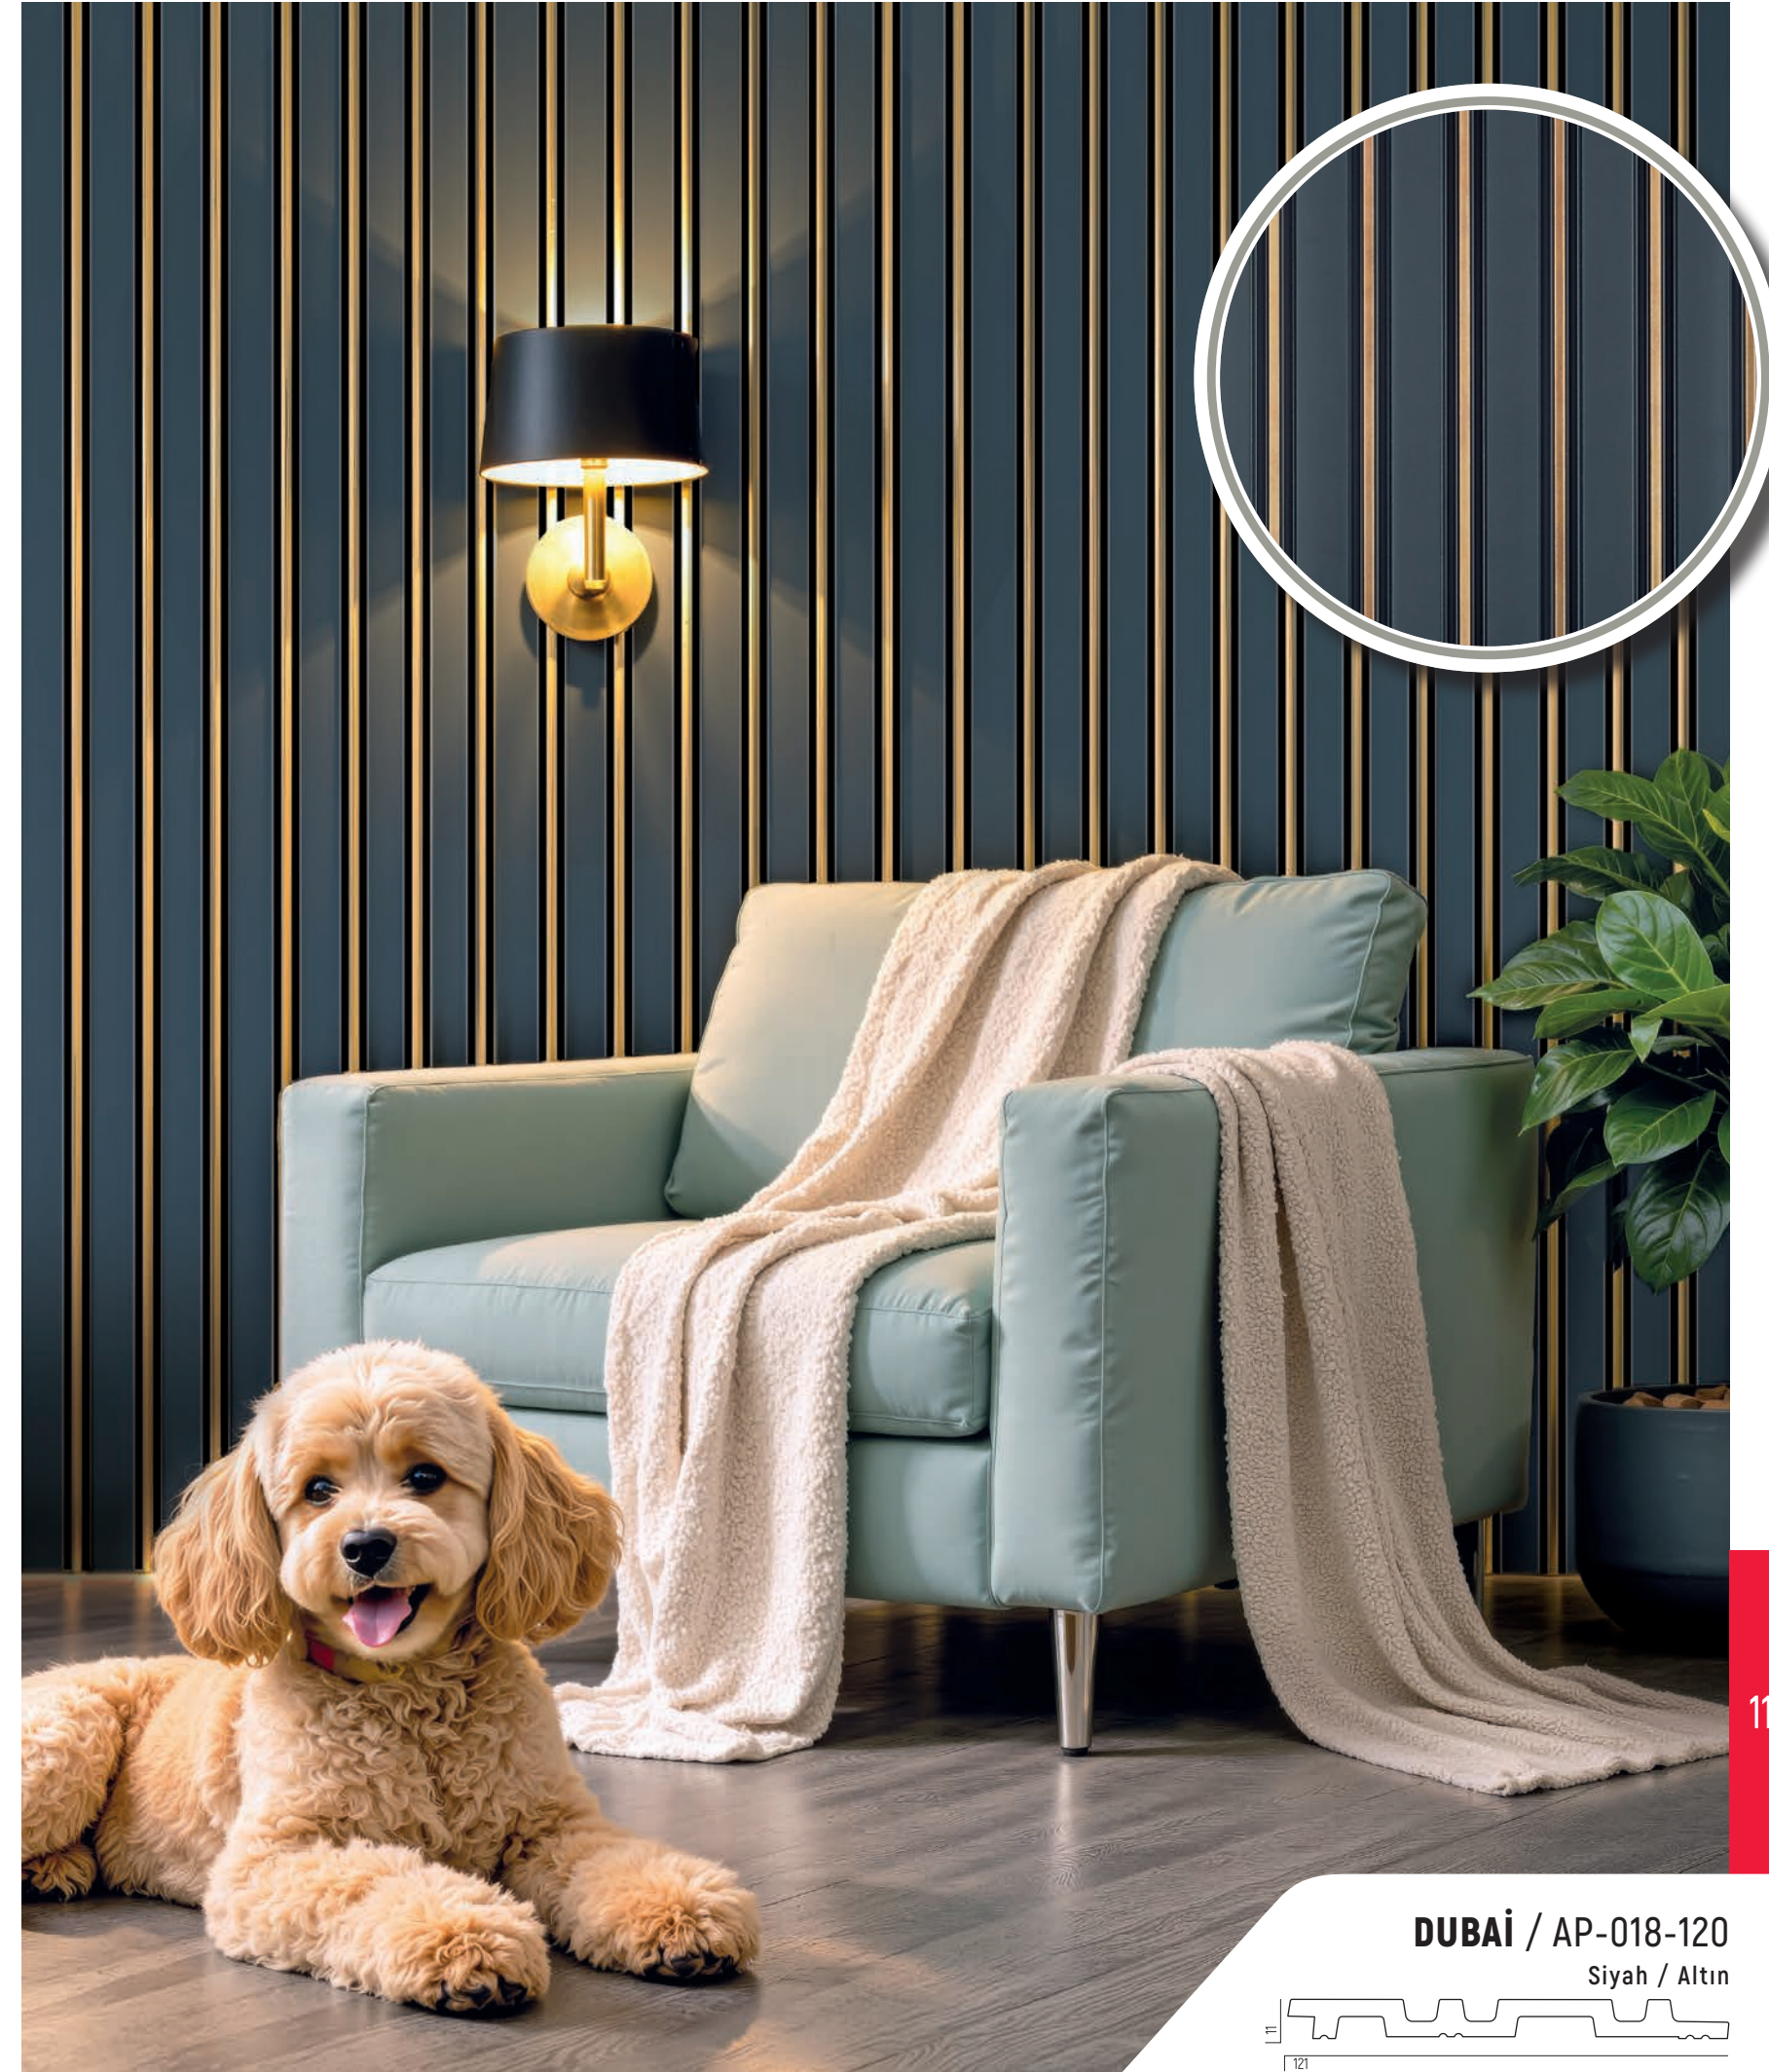

LOFT / AP-006-115

Yeni Meşe

122mm(G)x12mm(K)x2800mm(U)

DUBAİ

018

DUBAİ / AP-018-50
Vintage Ceviz / Altın

121mm(G)x11mm(K)x2800mm(U)

DUBAİ / AP-018-120
Siyah / Altın