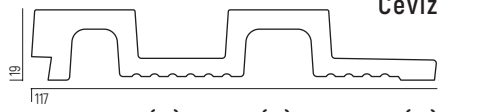

RESIDENCE / AP-044-11

117mm[G]x19mm[K]x2800mm[U]