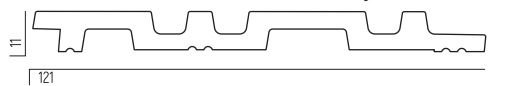

LOFT / AP-006-115

Yeni Meşe

122mm(G)x12mm(K)x2800mm(U)

DUBAİ

018

DUBAİ / AP-018-50
Vintage Ceviz / Altın

121mm(G)x11mm(K)x2800mm(U)

DUBAİ / AP-018-120
Siyah / Altın