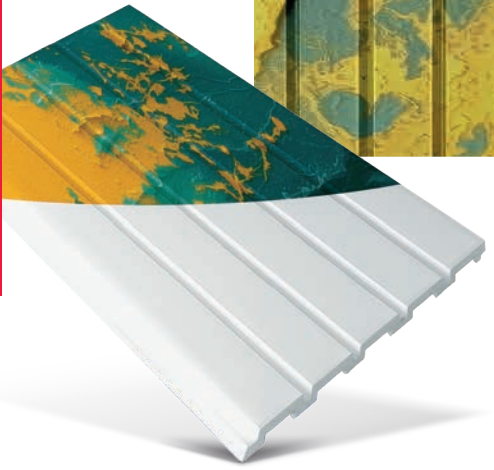

SUDAN ETKİLENMEZ

WAVE / 1200x600x15mm

Sanatsal

Boyanaabilir Paneller

86

SUDAN ETKİLENMEZ

87

Plato