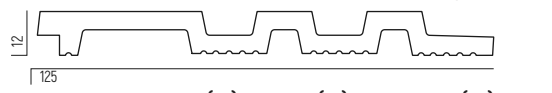

95mm(G)x20mm(K)x2800mm(U)

PERA / AP-050-165

Yıldızlı Siyah

125mm[G]x12mm[K]x2800mm[U]

ALLEGRA

052

ALLEGRA / AP-052-10

Siyah