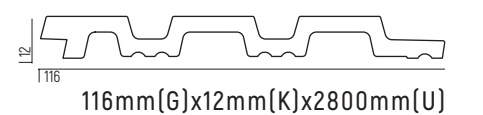

116mm[G]x12mm[K]x2800mm[U]

PIANO / AP-090-117
Koyu Antrasit

PIANO / AP-090-570
Ceviz/Siyah

PIANO / AP-090-28

Hareli Ceviz

116mm[G]x12mm[K]x2800mm[U]

PIANO / AP-090-110

Bulut Gri